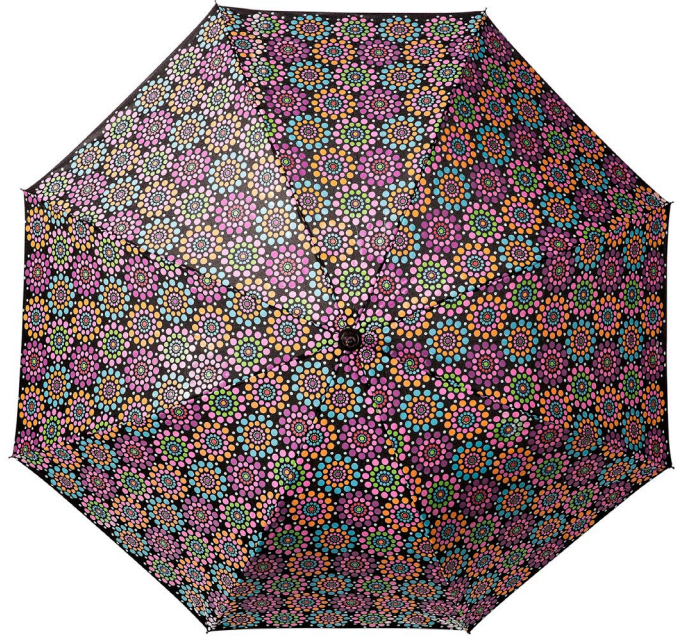

 8 banen / panels / panneaux / Segmente

 A: 40 cm - B 59 cm - C: 54 cm

 doek / canopy / toile / Bezug: Polyester

 102 cm

 83 cm

 zwarte glasfiber baleinen / black fiberglass ribs / baleines noires en fibre de verre / schwarze Glasfiberschienen