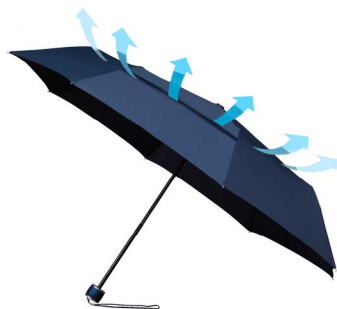

## LR-99 ECO by IMPLIVA

 de klassieke windproof paraplu met houten stok en rond houten handvat in ECO uitvoering. Het hoogwaardige doek is voor 100% gemaakt van gerecyclede PET-flessen. De houten stok en het ronde houten handvat zorgen voor een natuurlijke en klassieke uitstraling.