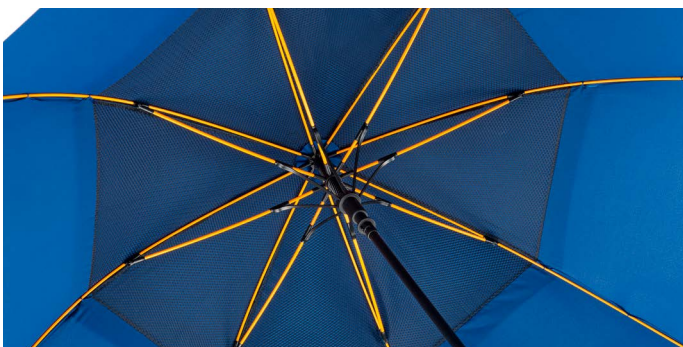

## GP-68 *Falcone*<sup>®</sup>

-  luxe golfparaplu, automatisch, windproof, donker gekleurd glasfiber frame, zwarte haak.
-  de luxe golf umbrella, automatic, windproof, dark coloured fiberglass frame, black crook handle.
-  parapluie de golf de luxe, automatique, résistant au vent, armature noire en fibre de verre, poignée canne.
-  luxuriöser Golfschirm, Automatik, Windsicher, schwarzes Glasfibergestell, schwarzer RH-Griff.
-  8 banen / panels / panneaux / Segmente
-  A: 46 cm - B: 68 cm - C: 62 cm
-  doek / canopy / toile / Bezug: Polyester pongee
-  120 cm
-  92 cm
-  -AUTO→ automaat / automatic / automatique / Automatik
-  windproof / windproof / résistant au vent / Windsicher
-  zwart glasfiber frame / black fiberglass frame / armature noire en fibre de verre / schwarzes Glasfibergestell