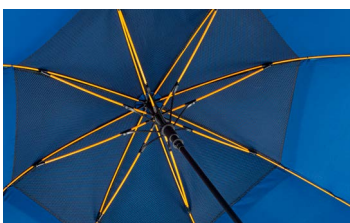

GP-76 *Falcone*®

hoge kwaliteit windproof golfparaplu, automaat. Hoogwaardig oranje glasfiber frame. 210T polyester pongee doek, speciale constructie om de wind door te laten en de regen tegen te houden. Zwart rubber finished handvat, met een opening aan de onderkant om uw eigen doming toe te voegen en met een foedraal.

high quality windproof golf umbrella, automatic. Orange fiberglass frame with black fiberglass shaft. 210T polyester pongee cover, with ventilation system. Black rubber finished handle, with a space at the bottom to add your own doming. The umbrella comes with a selfcase.

parapluie de golf de haute qualité, automatique. Armature de haute qualité résistante au vent en fibre de verre orange. 210T polyester pongee couverture, spécialement conçu pour le vent à passer et à arrêter la pluie. Poignée finition caoutchouc noir, avec une découpe en bas pour ajouter vos propres doming et avec une housse.

qualitativ hochwertiger und windsicherer Golfschirm, Automatik. 210T Polyester Pongee, überlappender Ventilationsbezug, orangefarbenen Glasfibergestell mit Fiberglasstock. Griff schwarz, gummiert, mit einem Ausschnitt unten, um Ihren eigenen Doming hinzufügen und mit einem Futteral.

8 banen / panels / panneaux / Segmente

A: 50 cm - B: 76 cm - C: 68 cm

doek / canopy / toile / Bezug: Polyester pongee

130 cm

98 cm

-AUTO- automaat / automatic / automatique / Automatik

windproof / windproof / résistant au vent / Windsicher

glasfiber frame met oranje baleinen / orange fiberglass frame / armature orange en fibre de verre / Glassfiber Gestell mit orangefarbenen Glassfiberschienen

max. bedrukkingsoppervlakte

max. printing surface

max. surface d'impression

max. Druckfläche

A - 15 cm | B - 22 cm | C - 28 cm

voeg uw eigen doming toe

add your own doming