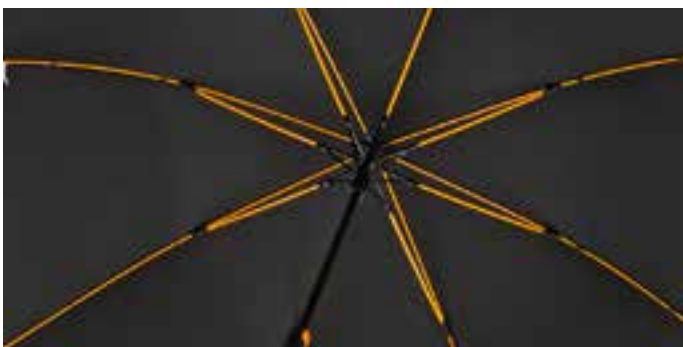

 parapluie de golf de luxe, automatique, résistant au vent, manche 12 mm en fibre de verre, armature en fibre de verre orange, 210T polyester pongee couverture, avec poignée canne.

 luxuriöser Golfschirm, Automatik, Windsicher, 12 mm Glasfiberstock, Orange Glasfibergestell, 210T Polyester Pongee Bezug, mit RH-Griff.

 max. Druckfläche

A - 15 cm | B - 22 cm | C - 28 cm

GP-67-8120

zwart - black - noir - Schwarz

GP-68 FALCONE®

BY IMPLIVA

-  luxe golfparaplu, automatisch, windproof, donker gekleurd glasfiber frame, zwarte haak.
-  de luxe golf umbrella, automatic, windproof, dark coloured fiberglass frame, black crook handle.
-  parapluie de golf de luxe, automatique, résistant au vent, armature noire en fibre de verre, poignée canne.
-  luxuriöser Golfschirm, Automatik, Windsicher, schwarzes Glasfbergestell, schwarzer RH-Griff.
-  8 banen / panels / panneaux / Segmente
-  A: 46 cm - B: 68 cm - C: 62 cm
-  doek / canopy / toile / Bezug: Polyester pongee
-  120 cm
-  92 cm
-  automaat / automatic / automatique / Automatik
-  windproof / windproof / résistant au vent / Windsicher
-  zwart glasfiber frame / black fiberglass frame / armature noire en fibre de verre / schwarzes Glasfbergestell