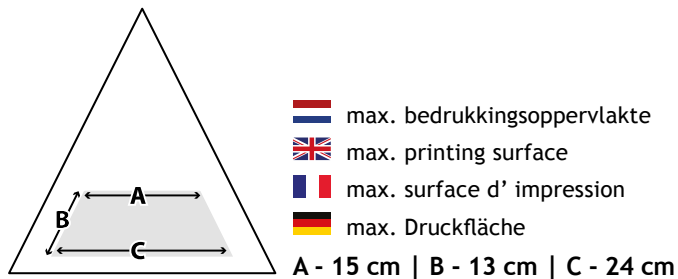

LGF-214 MINIMAX®

BY IMPLIVA

- platte opvouwbare paraplu, windproof, 6 banen, 3-delig, metalen stok, zwart frame, zwart handvat, met foedraal.
- flat folding umbrella, windproof, 6 panels, 3-section, metal shaft, black frame, black handle, with selfcase.
- parapluie pliable plat, résistant au vent, 6 panneaux, 3 sections, manche métal, armature noire, poignée noire, avec housse.
- flaches Taschenschirm, Windsicher, 6 Segmente, 3-teilig, Metallstock, schwarzes Gestell, schwarzer Griff, mit Futteral.

- 6 banen / panels / panneaux / Segmente
- A: 45 cm - B: 50 cm - C: 43 cm
- doek / canopy / toile / Bezug: Polyester pongee
- 90 cm
- 22 cm
- windproof / windproof / résistant au vent / Windsicher